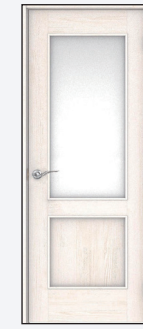

※イメージ図

Powder Room LIXIL

スリムだから、空間をもっと広く快適に。

LED三面鏡
中央鏡は、曇り止め付き。鏡裏にはトレイの高さをアレンジできる収納。

キレイアップ水栓
上から水が出るので水栓まわりに水がたまず、お掃除が簡単です。

キレイアップカウンター
バックガードまで一体成形なので、水滴をさっと拭き取れます。

扉：グロスホワイト柄

Toilet LIXIL

汚れが落ちる新素材「アクアセラミック」。

従来の衛生陶器ではできなかった「ガンコな水アカ」も「汚れ」もどちらも落とせる、お掃除ラクラクな衛生陶器です。

壁付リモコン

Flooring 大建

本物を感じる木肌感と美しい艶。

自然な木目を活かした美しいデザイン。傷や汚れに強く、ワックス掛け不要で、お手入れ簡単。

防音フローリング：ネオホワイト柄

Door 大建

リビング

洋室

リビングは居室間の一体感をつくる採光タイプ。本質を知る大人に向けた、洗練されたデザイン。

リビング建具：ネオホワイト柄
その他の建具：パウダーホワイト柄