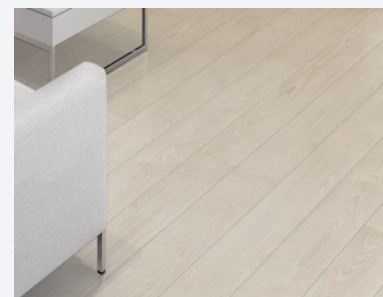

本物を感じる木肌感と美しい艶。

自然な木目を活かした美しいデザイン。傷や汚れに強く、ワックス掛け不要で、お手入れ簡単。

フローリング：ネオホワイト柄

Door 大建

リビングは居空間の一体感をつくる採光タイプ。本質を知る大人に向けた、洗練されたデザイン。

リビング建具：ネオホワイト柄
その他の建具：パウダーホワイト柄