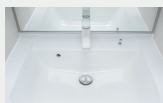

## Bathroom LIXIL

カウンター側の壁一面には優しいベージュパネルを採用しナチュラル空間を演出。  
やわらかな光が居心地の良い、1日の疲れを癒せるバスルーム。

**換気乾燥暖房機**  
暖房や乾燥、涼風など快適に過ごせるうれしい機能。雨の日の洗濯物も安心。

**エコアクアシャワー**  
水滴にたっぷりの空気を含ませることで、ボリュームのある浴び心地と節水の両立を実現。

**プッシュワンウェイ排水栓**  
浴槽排水が指1本でラクラク。腰を痛めたり、チェーン切れなど思わぬ事故も防げます。

**とるピカスリムカウンター**  
簡単に取り外して洗えるから、いつでもきれいをキープできるカウンター。

※水栓は位置・形状が異なる場合があります。

壁パネル：EBベージュ柄（一面）

## Powder Room パナソニック

手間をかけずにキレイにできる清掃性が魅力。

**LED3面鏡**  
表面に吸水性・親水性のある膜をコーティングしお風呂上がりもクリア。

**マルチシングルレバー**  
吐水部を左右に首振りできます。

**カウンター**  
濡れた物を置くのに便利なウェットエリアは継ぎ目や隙間がなくお掃除簡単。

扉：グレイッシュグリーン柄

## Toilet LIXIL

汚れが落ちる新素材「アクアセラミック」。

従来の衛生陶器ではできなかった「ガンコな水アカ」も「汚れ」もどちらも落とせる、お掃除ラクラクな衛生陶器です。

壁付リモコン