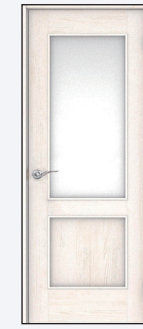

Kitchen LIXIL

明るさと高級感を感じる木目鏡面扉とホワイト系ワークトップをマッチング。
細かい使い勝手に配慮した設計で、キッチンでの時間をより充実したものにしてくれます。

扉：グロスライトウッド柄

※この物件はコンロ前は一部壁となります。

Powder Room LIXIL

スリムだから、空間をもっと広く快適に。

扉：グロスホワイト柄

LED三面鏡

壁付リモコン

※リモコン画像は
イメージになります。

Bathroom LIXIL

結晶のような透明感が美しい石種をモチーフにした石柄デザインのアクセントパネルと、
ブラック系カウンターやメタル調アイテムで、美しく引き締まった空間を演出。

壁パネル：ストーンシェルグレー柄（一面） ※水栓は位置・形状が異なる場合があります。

エコアクアシャワー

水滴にたっぷりの空気を含ませ
ることで、ボリュームのある浴
び心地と節水の両立を実現。

本物を感じる木肌感と美しい艶。

自然な木目を活かした美しいデザイン。傷や汚れに強
く、フックス掛け不要で、お手入れ簡単。

防音フローリング：ネオホワイト柄

Door 大建

リビング

洋室

リビングは居室間の一体感をつくる採光タイプ。
本質を知る大人に向けた、洗練されたデザイン。

リビング建具：ネオホワイト柄
その他の建具：パウダーホワイト柄