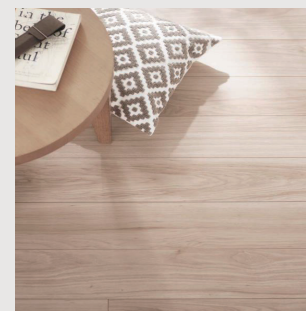

自然な木目を活かした美しいデザイン。傷や汚れに強く、ワックス掛け不要で、お手入れ簡単。

フローリング：グレイジュヒッコリー柄