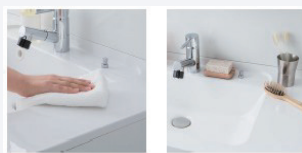

Kitchen LIXIL

明るさと高級感を感じる木目鏡面扉とホワイト系ワークトップをマッチング。
細かい使い勝手に配慮した設計で、キッチンでの時間をより充実したものにしてくれます。

人造大理石ワークトップ
人造大理石は耐熱性・耐久性に優れ、調味料や洗剤などが浸透しにくいのが特徴です。

オールインワン浄水栓
光熱費を節約するエコハンドル。シャワーヘッドを引き出してシンク全体が洗えます。

シンク
コンパクトで作業がしやすいラウンド形状。水ハネ音がしずかな静音設計です。

食器洗い乾燥機
節水タイプで、手洗いにはない高い水温と強い水压で、ガンコな汚れもキレイに。

扉：グロスライトウッド柄

※この物件はコンロ前はハーフガラスパネルとなります。

Bathroom LIXIL

結晶のような透明感が美しい石種をモチーフにした石柄デザインのアクセントパネルと、ブラック系カウンターやメタル調アイテムで、美しく引き締まった空間を演出。

エコエアシャワー
水滴にたっぷりの空気を含ませることで、ボリュームのある浴び心地と節水の両立を実現。

換気乾燥暖房機
暖房・冷風・換気・乾燥が可能。毎日を快適に過ごせる、うれしい機能が揃っています。

とるピカスリムカウンター
簡単に取り外して洗えるから、いつでもきれいをキープできるカウンター。

サーモバス
浴槽とフタがダブルの保温構造になっており、お湯が冷めにくい為、入浴時間の異なるご家族も快適。

※イメージ図

壁パネル：ストーンシェルグレー柄（一面） ※水栓は位置・形状が異なる場合があります。

Powder Room パナソニック

手間をかけずにキレイにできる清掃性が魅力。

使いやすいデザインのカウンター

水に濡れたものを置くのに便利なウェットエリアがあり、継ぎ目や隙間がなく、汚れてもササッと拭くだけ。

扉：ホワイト（鏡面）

Toilet LIXIL

汚れが落ちる新素材「アクアセラミック」。

従来の衛生陶器ではできなかった「ガンコな水アカ」も「汚れ」もどちらも落とせる、お掃除ラクラクな衛生陶器です。

壁付リモコン