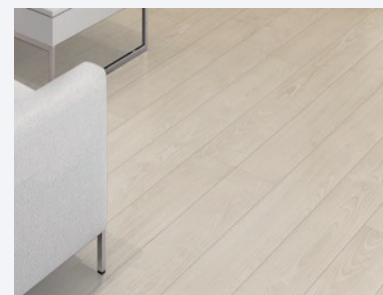

Flooring 大建

本物を感じる木肌感と美しい艶。

自然な木目を活かした美しいデザイン。傷や汚れに強く、ワックス掛け不要で、お手入れ簡単。

フローリング：ネオホワイト柄