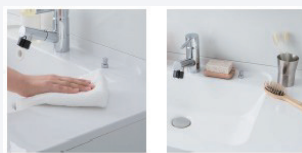

## Bathroom LIXIL

結晶のような透明感が美しい石種をモチーフにした石柄デザインのアクセントパネルと、ブラック系カウンターやメタル調アイテムで、美しく引き締まった空間を演出。

**エコエアシャワー**  
水滴にたっぷりの空気を含ませることで、ボリュームのある浴び心地と節水の両立を実現。

**換気乾燥暖房機**  
暖房・冷風・換気・乾燥が可能。毎日を快適に過ごせる、うれしい機能が揃っています。

**とるピカスリムカウンター**  
簡単に取り外して洗えるから、いつでもきれいをキープできるカウンター。

**サーモバスS**  
浴槽とフタがダブルの保温構造になっており、お湯が冷めにくい為、入浴時間の異なるご家族も快適。

※イメージ図

壁パネル：ストーンシェルグレー柄（一面） ※水栓は位置・形状が異なる場合があります。

## Powder Room パナソニック

手間をかけずにキレイにできる清掃性が魅力。

**使いやすいデザインのカウンター**  
水に濡れたものを置くのに便利なウェットエリアがあり、継ぎ目や隙間がなく、汚れてもササッと拭くだけ。

扉：ホワイト（鏡面）

## Toilet LIXIL

汚れが落ちる新素材「アクアセラミック」。

従来の衛生陶器ではできなかった「ガンコな水アカ」も「汚れ」もどちらも落とせる、お掃除ラクラクな衛生陶器です。

壁付リモコン