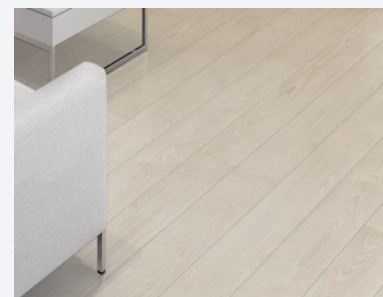

## Toilet LIXIL

汚れが落ちる新素材「アクアセラミック」。

従来の衛生陶器ではできなかった「ガンコな水アカ」も「汚れ」もどちらも落とせる、お掃除ラクラクな衛生陶器です。

壁付リモコン

## Flooring 大建

本物を感じる木肌感と美しい艶。

自然な木目を活かした美しいデザイン。傷や汚れに強く、ワックス掛け不要で、お手入れ簡単。

フローリング：ネオホワイト柄