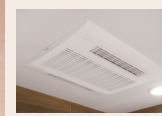

## Kitchen LIXIL

繊細で気品のある木目扉と明るいホワイト系ワークトップをマッチング。  
マグネットパネルの壁やキッチン用コンセントなど、細かい使い勝手に配慮しています。

**人造大理石ワークトップ**  
人造大理石は耐熱性・耐久性に優れ、調味料や洗剤などが浸透しにくいのが特徴です。

**オールインワン浄水栓**  
光熱費を節約するエコハンドル。シャワーヘッドを引き出してシンク全体が洗えます。

扉: コウノキ柄

※この物件は壁付けキッチンになり、ステンレスシンクになります。また、食器洗い乾燥機は付きません。

## Bathroom LIXIL

木目の自然な風合いを再現した艶やかで優しい色合いの鏡面パネルと、やわらかな光がナチュラル空間を演出する居心地の良いバスルーム。

**エコアクアシャワー**  
水滴にたっぷりの空気を含ませることで、ボリュームのある浴び心地と節水の両立を実現。

**換気乾燥暖房機**  
暖房・冷風・換気・乾燥が可能。毎日を快適に過ごせる、うれしい機能が揃っています。

**とるピカスリムカウンター**  
簡単に取り外して洗えるから、いつでもきれいをキープできるカウンター。

**サーモバス**  
浴槽とフタがダブルの保温構造になっており、お湯が冷めにくい為、入浴時間の異なるご家族も快適。

※イメージ図

壁パネル: ウッドグレインライト柄 (全面) ※水栓は位置・形状が異なる場合があります。