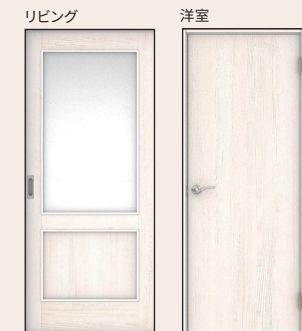

**サーモバス**  
浴槽とフタがダブルの保温構造になっており、お湯が冷めにくい為、入浴時間の異なるご家族も快適。

※イメージ図

壁パネル: ウッドグレインライト柄 (全面) ※水栓は位置・形状が異なる場合があります。

## Powder Room TOTO

見た目スッキリ、お掃除ラクラク、シンプル洗面台。

**LED三面鏡**  
LED照明が広範囲を均一に照らし、中央の鏡は、くもり止めコート付き。

**お掃除ラクラク水栓**  
上から水が出るので水栓まわりに水がたまらず、お掃除が簡単です。

**ひろびろ洗面ボウル**  
水栓位置が高めでボウルの深さも十分あり作業空間がゆったり。

扉: ライトウッド柄

## Toilet TOTO

TOTO独自の「セフィオンテクト」技術。

陶器表面の凹凸をナノレベルでなめらかに仕上げました。汚れが付きにくく落ちやすく、美しさが持続します。

壁付リモコン

## Flooring Door 大建

自然な木目を活かした美しいデザイン。傷や汚れに強く、ワックス掛け不要で、お手入れ簡単。

フローリング: メープル柄

リビングは居室間の一体感をつくる採光タイプ。本質を知る大人に向けた、洗練されたデザイン。

建具: ネオホワイト柄