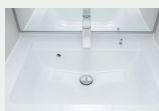

## Bathroom LIXIL

木目の自然な風合いを再現した艶やかで優しい色合いの鏡面パネルと、やわらかな光がナチュラル空間を演出する居心地の良いバスルーム。

**エコアクアシャワー**  
水滴にたっぷりの空気を含ませることで、ボリュームのある浴び心地と節水の両立を実現。

**換気乾燥暖房機**  
暖房・冷風・換気・乾燥が可能。毎日を快適に過ごせる、うれしい機能が揃っています。

**とるピカスリムカウンター**  
簡単に取り外して洗えるから、いつでもきれいをキープできるカウンター。

壁パネル:ウッドグレイnライト柄(全面)  
※水栓は位置・形状が異なる場合があります。

## Powder Room パナソニック

手間をかけずにキレイにできる清掃性が魅力。

**LED3面鏡**  
表面に吸水性・親水性のある膜をコーティングしお風呂上がりもクリア。

**マルチシングルレバー**  
吐水部を左右に首振りできます。

**カウンター**  
濡れた物を置くのに便利なウェットエリアは継ぎ目や隙間がなくお掃除簡単。

扉:グレイッシュグリーン柄

## Toilet LIXIL

汚れが落ちる新素材「アクアセラミック」。

従来の衛生陶器ではできなかった「ガンコな水アカ」も「汚れ」もどちらも落とせる、お掃除ラクラクな衛生陶器です。

壁付リモコン