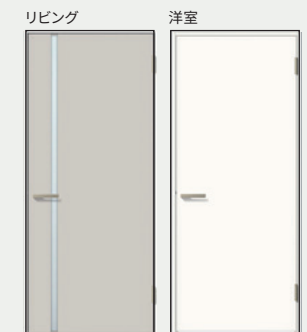

Door LIXIL

リビングは居室間の一体感をつくる採光タイプ。本質を知る大人に向けた、洗練されたデザイン。

リビング建具:ソフトグレー柄
その他の建具:プレジヤスホワイト柄