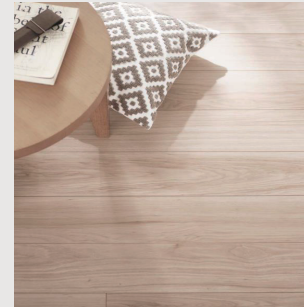

壁付リモコン

Flooring パナソニック

自然な木目を活かした美しいデザイン。傷や汚れに強く、ワックス掛け不要で、お手入れ簡単。

防音フローリング：グレイジュヒッコリー柄

Door パナソニック

リビングは居室間の一体感をつくる採光タイプ。本質を知る大人に向けた、洗練されたデザイン。

リビング / 洋室建具：グレイジュアッシュ柄
洋室収納建具：ホワイトアッシュ柄