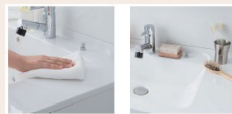

ガラスストップコンロ
ガラスストップタイプで、お手入れ簡単。無水両面焼きグリル機能により、素材の内部までしっかり加熱。

扉：コウノキ柄

※この物件はステンレスシンクになります。

Bathroom LIXIL

木目の自然な風合いを再現した艶やかで優しい色合いの鏡面パネルと、やわらかな光がナチュラル空間を演出する居心地の良いバスルーム。

エコアクアシャワー
水滴にたっぷりの空気を含ませることで、ボリュームのある浴び心地と節水の両立を実現。

換気乾燥暖房機
暖房・冷風・換気・乾燥が可能。毎日を快適に過ごせる、うれしい機能が揃っています。

とるピカスリムカウンター
簡単に取り外して洗えるから、いつでもきれいをキープできるカウンター。

サーモバス
浴槽とフタがダブルの保温構造になっており、お湯が冷めにくい為、入浴時間の異なるご家族も快適。

※イメージ図

壁パネル：ウッドグレインライト柄（全面） ※水栓は位置・形状が異なる場合があります。

Powder Room パナソニック

見た目スッキリ、お掃除ラクラク、シンプル洗面台。

使いやすいデザインのカウンター
水に濡れたものを置くのに便利なウェットエリアがあり、継ぎ目や隙間がなく、汚れてもササッと拭き拭きだけ。

扉：メープル柄

Toilet TOTO

TOTO独自の「セフィオンテクト」技術。

陶器表面の凹凸をナノレベルでなめらかに仕上げました。汚れが付きにくく落ちやすく、美しさが持続します。

壁付リモコン

Flooring Door 大建