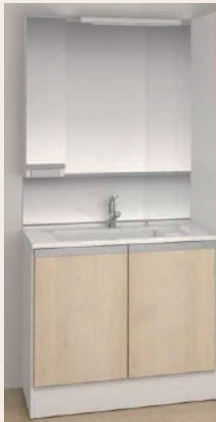

Kitchen LIXIL

繊細で気品のある木目扉と明るいホワイト系ワークトップをマッチング。
収納しやすいキャビネットやキッチン用コンセントなど、細かい使い勝手に配慮しています。

人造大理石ワークトップ
人造大理石は耐熱性・耐久性に優れ、調味料や洗剤などが浸透しにくいのが特徴です。

オールインワン浄水栓
光熱費を節約するエコハンドル。シャワーヘッドを引き出してシンク全体が洗えます。

食器洗い乾燥機
節水タイプで、手洗いにはない高い水温と強い水圧で、ガンコな汚れもキレイに。

ガラスストップコンロ
ガラスストップタイプで、お手入れ簡単。無水両面焼きグリル機能により、素材の内部までしっかり加熱。

扉：コウノキ柄

※この物件はステンレスシンクになります。

Bathroom LIXIL

木目の自然な風合いを再現した艶やかで優しい色合いの鏡面パネルと、やわらかな光がナチュラル空間を演出する居心地の良いバスルーム。

エコアクアシャワー
水滴にたっぷりの空気を含ませることで、ボリュームのある浴び心地と節水の両立を実現。

換気乾燥暖房機
暖房・冷風・換気・乾燥が可能。毎日を快適に過ごせる、うれしい機能が揃っています。

とるピカスリムカウンター
簡単に取り外して洗えるから、いつでもきれいをキープできるカウンター。

サーモバス
浴槽とフタがダブルの保温構造になっており、お湯が冷めにくい為、入浴時間の異なるご家族も快適。

※イメージ図

壁パネル：ウッドグレインライト柄（全面） ※水栓は位置・形状が異なる場合があります。

Powder Room パナソニック

見た目スッキリ、お掃除ラクラク、シンプル洗面台。

使いやすいデザインのカウンター
水に濡れたものを置くのに便利なウェットエリアがあり、継ぎ目や隙間がなく、汚れてもササッと拭き拭きだけ。

扉：メープル柄

Toilet TOTO

TOTO独自の「セフィオンテクト」技術。

陶器表面の凹凸をナノレベルでなめらかに仕上げました。汚れが付きにくく落ちやすく、美しさが持続します。

壁付リモコン

Flooring Door 大建