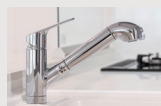

### 浄水器一体型省エネシングル水栓

シャワーヘッドが引き出して使えるので、シンクの隅々まで洗え、キッチンを清潔に保てます。