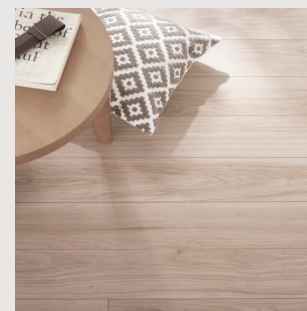

自然な木目を活かした美しいデザイン。傷や汚れに強く、ワックス掛け不要で、お手入れ簡単。

防音フローリング: グレイジュヒッコリー柄