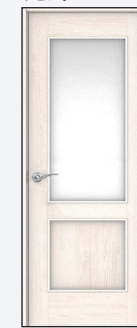

## Flooring 大建

本物を感じる木肌感と美しい艶。

自然な木目を活かした美しいデザイン。傷や汚れに強く、ワックス掛け不要で、お手入れ簡単。

フローリング：ネオホワイト柄

## Door 大建

リビング

洋室

リビングは居室間の一体感をつくる採光タイプ。本質を知る大人に向けた、洗練されたデザイン。

リビング建具：ネオホワイト柄  
その他の建具：パウダーホワイト柄