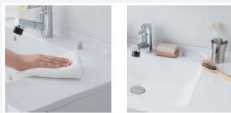

Kitchen LIXIL

明るさと高級感を感じる木目鏡面扉とホワイト系ワークトップをマッチング。
細かい使い勝手に配慮した設計で、キッチンでの時間をより充実したものにしてくれます。

扉：グロスライトウッド柄

※この物件はコンロ前はハーフガラスパネルとなります。

Powder Room パナソニック

手間をかけずにキレイにできる清掃性が魅力。

使いやすいデザインのカウンター
水に濡れたものを置くのに便利なウェットエリアがあり、継ぎ目や隙間がなく、汚れてもササッと拭きだけ。

扉：ホワイト(鏡面)

Toilet LIXIL

汚れが落ちる新素材「アクアセラミック」。

従来の衛生陶器ではできなかった「ガンコな水アカ」も「汚れ」もどちらも落とせる、お掃除ラクラクな衛生陶器です。

壁付リモコン

※リモコン画像はイメージになります。

Bathroom LIXIL

結晶のような透明感が美しい石種をモチーフにした石柄デザインのアクセントパネルと、ブラック系カウンターやメタル調アイテムで、美しく引き締まった空間を演出。

壁パネル：ストーンシェルグレー柄(一面) ※水栓は位置・形状が異なる場合があります。

エコアクアシャワー
水滴にたっぷりの空気を含ませることで、ボリュームのある浴び心地と節水の両立を実現。

換気乾燥暖房機
暖房・冷風・換気・乾燥が可能。毎日を快適に過ごせる、うれしい機能が揃っています。

とるピカスリムカウンター
簡単に取り外して洗えるから、いつでもきれいをキープできるカウンター。

サーモバスS
浴槽とフタがダブルの保温構造になっており、お湯が冷めにくい為、入浴時間の異なるご家族も快適。