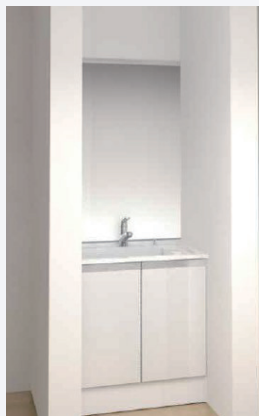

Kitchen LIXIL

明るさと高級感を感じる木目鏡面扉とホワイト系ワークトップをマッチング。
細かい使い勝手に配慮した設計で、キッチンでの時間をより充実したものにしてくれます。

扉：グロスライトウッド柄

※この物件はコンロ前はハーフガラスパネルとなります。

Powder Room パナソニック

手間をかけずにキレイにできる清掃性が魅力。

使いやすいデザインのカウンター
水に濡れたものを置くのに便利なウェットエリアがあり、継ぎ目や隙間がなく、汚れてもササッと拭きだけ。

扉：ホワイト(鏡面)

Toilet LIXIL

汚れが落ちる新素材「アクアセラミック」。

従来の衛生陶器ではできなかった「ガンコな水アカ」も「汚れ」もどちらも落とせる、お掃除ラクラクな衛生陶器です。

壁付リモコン

※リモコン画像はイメージになります。

Bathroom LIXIL

結晶のような透明感が美しい石種をモチーフにした石柄デザインのアクセントパネルと、ブラック系カウンターやメタル調アイテムで、美しく引き締まった空間を演出。

壁パネル：ストーンシェルグレー柄(一面) ※水栓は位置・形状が異なる場合があります。

エコアクアシャワー
水滴にたっぷりの空気を含ませることで、ボリュームのある浴び心地と節水の両立を実現。

換気乾燥暖房機
暖房・冷風・換気・乾燥が可能。毎日を快適に過ごせる、うれしい機能が揃っています。

とるピカスリムカウンター
簡単に取り外して洗えるから、いつでもきれいをキープできるカウンター。

サーモバスS
浴槽とフタがダブルの保温構造になっており、お湯が冷めにくい為、入浴時間の異なるご家族も快適。

※イメージ図

Flooring 大建

本物を感じる木肌感と美しい艶。

自然な木目を活かした美しいデザイン。傷や汚れに強く、ワックス掛け不要で、お手入れ簡単。

フローリング：ネオホワイト柄

Door 大建

リビングは居室間の一体感をつくる採光タイプ。本質を知る大人に向けた、洗練されたデザイン。

リビング建具：ネオホワイト柄
その他の建具：パウダーホワイト柄