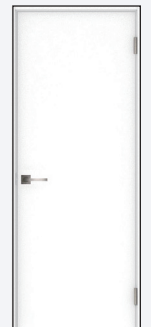

換気乾燥暖房機
暖房・冷風・換気・乾燥が可能。毎日を快適に過ごせる、うれしい機能が揃っています。

とるピカスリムカウンター
簡単に取り外して洗えるから、いつでもきれいをキープできるカウンター。

サーモバスS
浴槽とフタがダブルの保温構造になっており、お湯が冷めにくい為、入浴時間の異なるご家族も快適。

※イメージ図

壁パネル：ストーンシェルグレー柄（一面） ※水栓は位置・形状が異なる場合があります。

Powder Room LIXIL

スリムだから、空間をもっと広く快適に。

LED三面鏡
中央鏡は、曇り止め付き。鏡裏にはトレイの高さをアレンジできる収納。

キレイアップ水栓
上から水が出るので水栓まわりに水がたまず、お掃除が簡単です。

キレイアップカウンター
バックガードまで一体成形なので、水滴をさっと拭き取れます。

扉：グロスホワイト柄

Toilet LIXIL

汚れが落ちる新素材「アクアセラミック」。

従来の衛生陶器ではできなかった「ガンコな水アカ」も「汚れ」もどちらも落とせる、お掃除ラクラクな衛生陶器です。

壁付リモコン

Flooring 大建

本物を感じる木肌感と美しい艶。

自然な木目を活かした美しいデザイン。傷や汚れに強く、ワックス掛け不要で、お手入れ簡単。

フローリング：ネオホワイト柄

Door 大建

リビング

洋室

リビングは居室間の一体感をつくる採光タイプ。本質を知る大人に向けた、洗練されたデザイン。

リビング建具：ネオホワイト柄
その他の建具：パウダーホワイト柄