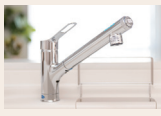

Kitchen LIXIL

繊細で気品のある木目扉と明るいホワイト系ワークトップをマッチング。
マグネットパネルの壁やキッチン用コンセントなど、細かい使い勝手に配慮しています。

人造大理石ワークトップ
人造大理石は耐熱性・耐久性に優れ、調味料や洗剤などが浸透しにくいのが特徴です。

オールインワン浄水栓
光熱費を節約するエコハンドル。シャワーヘッドを引き出してシンク全体が洗えます。

食器洗い乾燥機
節水タイプで、手洗いにはない高い水温と強い水圧で、ガンコな汚れもキレイに。

扉：コウノキ柄

※この物件はステンレスシンクになり、コンロ前はハーフガラスパネルになります。

Bathroom LIXIL

木目の自然な風合いを再現した艶やかで優しい色合いの鏡面パネルと、やわらかな光がナチュラル空間を演出する居心地の良いバスルーム。

エコアクアシャワー
水滴にたっぷりの空気を含ませることで、ボリュームのある浴び心地と節水の両立を実現。

換気乾燥暖房機
暖房・冷風・換気・乾燥が可能。毎日を快適に過ごせる、うれしい機能が揃っています。

とるピカスリムカウンター
簡単に取り外して洗えるから、いつでもきれいをキープできるカウンター。

壁パネル：ウッドグレインライト柄(全面)
※水栓は位置・形状が異なる場合があります。

Powder Room パナソニック

スタイリッシュなデザインで様々な空間にフィットする洗面化粧台。

キャビネット
ハンドソープやタオルなどよく使うものはオープン棚に。掃除用品やストック品は扉内に収納できます。

スワンネックシングルレバー
レバー上下で水量、左右で水温を調整。

扉：ホワイトオーク柄

※この物件は一面鏡が付きます。

Toilet TOTO

TOTO独自の「セフィオンテクト」技術。

陶器表面の凹凸をナノレベルでなめらかに仕上げました。汚れが付きにくく落ちやすく、美しさが持続します。

壁付リモコン

Flooring Door 大建

自然な木目を活かした美しいデザイン。傷や汚れに強く、ワックス掛け不要で、お手入れ簡単。