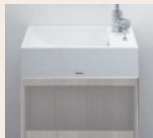

扉：コウノキ柄

※この物件はステンレスシンクになり、コンロ前はハーフガラスパネルになります。

Bathroom LIXIL

木目の自然な風合いを再現した艶やかで優しい色合いの鏡面パネルと、やわらかな光がナチュラル空間を演出する居心地の良いバスルーム。

エコアクアシャワー
水滴にたっぷりの空気を含ませることで、ボリュームのある浴び心地と節水の両立を実現。

換気乾燥暖房機
暖房・冷風・換気・乾燥が可能。毎日を快適に過ごせる、うれしい機能が揃っています。

とるピカスリムカウンター
簡単に取り外して洗えるから、いつでもきれいをキープできるカウンター。

壁パネル：ウッドグレインライト柄(全面)
※水栓は位置・形状が異なる場合があります。

Powder Room パナソニック

スタイリッシュなデザインで様々な空間にフィットする洗面化粧台。

キャビネット
ハンドソープやタオルなどよく使うものはオープン棚に。掃除用品やストック品は扉内に収納できます。

スワンネックシングルレバー
レバー上下で水量、左右で水温を調整。

扉：ホワイトオーク柄

※この物件は一面鏡が付きます。

Toilet TOTO

TOTO独自の「セフィオンテクト」技術。

陶器表面の凹凸をナノレベルでなめらかに仕上げました。汚れが付きにくく落ちやすく、美しさが持続します。

壁付リモコン

Flooring Door 大建

自然な木目を活かした美しいデザイン。傷や汚れに強く、ワックス掛け不要で、お手入れ簡単。