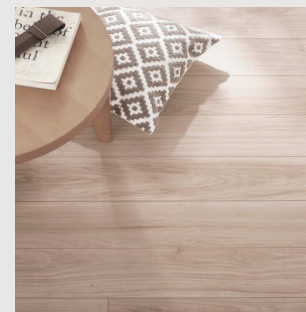

Flooring パナソニック

自然な木目を活かした美しいデザイン。傷や汚れに強く、ワックス掛け不要で、お手入れ簡単。

フローリング：グレイジュヒッコリー柄