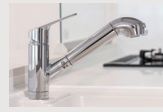

浄水器一体型省エネシングル水栓
シャワーヘッドが引き出して使えるので、シンクの隅々まで洗え、キッチンを清潔に保てます。