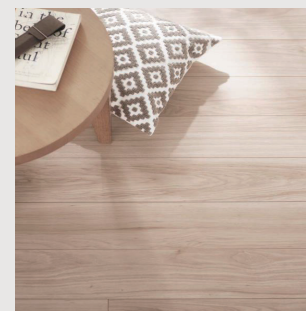

扉：グロスホワイト柄

Toilet LIXIL

汚れが落ちる新素材「アクアセラミック」。

従来の衛生陶器ではできなかった「ガンコな水アカ」も「汚れ」もどちらも落とせる、お掃除ラクラクな衛生陶器です。

壁付リモコン

Flooring パナソニック

自然な木目を活かした美しいデザイン。傷や汚れに強く、ワックス掛け不要で、お手入れ簡単。

フローリング：グレイジュヒッコリー柄