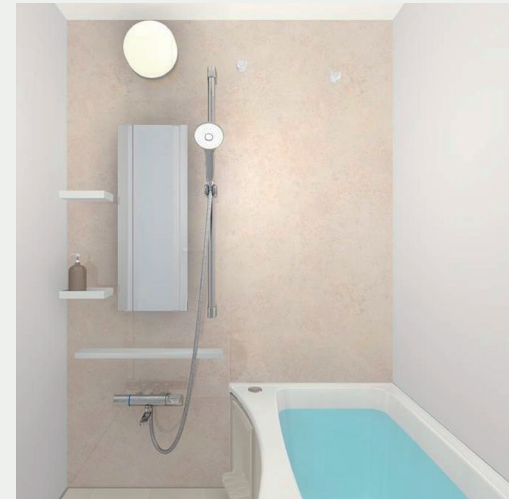

## Kitchen パナソニック

上質なホワイト木目鏡面扉とホワイト系ワークトップのシンプルで洗練されたデザイン。安全性や細かい使い勝手に配慮した機能を搭載した納得のキッチンです。

**浄水器一体型エコカチット水栓**  
お湯と水の境目がクリック感で分かるので、無駄な光熱費を節約できるエコハンドル。

**スキマレスシンク**  
シンクとカウンターの間にスキマがないから、さっとふくだけで、キレイが保てます。

**ホーロートップガスコンロ**  
耐久性に優れたホーロートップに、S1センサーで消し忘れも安心。片面焼グリル付き。

**フロアストッカー**  
深型のスライド収納には調味料やパックを立てて収納でき整理がしやすくなります。

扉：ラインホワイト柄

※この物件は食器洗い乾燥機は付きません。また、対面キッチンとなりコンロ前はハーフガラスパネルとなります。

## Bathroom LIXIL

木目の自然な風合いを再現した艶やかで優しい色合いの鏡面パネルと、やわらかな光がナチュラル空間を演出する居心地の良いバスルーム。

**エコアクアシャワー**  
水滴にたっぷりの空気を含ませることで、ボリュームのある浴び心地と節水の両立を実現。

**換気乾燥暖房機**  
暖房・冷風・換気・乾燥が可能。毎日を快適に過ごせる、うれしい機能が揃っています。

**とるピカスリムカウンター**  
簡単に取り外して洗えるから、いつでもきれいをキープできるカウンター。

壁パネル：マーフィルベージュ柄（一面）  
※水栓は位置・形状が異なる場合があります。