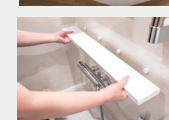

## Bathroom LIXIL

木目の自然な風合いを再現した艶やかで優しい色合いの鏡面パネルと、やわらかな光がナチュラル空間を演出する居心地の良いバスルーム。

**エコアクアシャワー**  
水滴にたっぷりの空気を含ませることで、ボリュームのある浴び心地と節水の両立を実現。

**換気乾燥暖房機**  
暖房・冷風・換気・乾燥が可能。毎日を快適に過ごせる、うれしい機能が揃っています。

**とるピカスリムカウンター**  
簡単に取り外して洗えるから、いつでもきれいをキープできるカウンター。

壁パネル：マーフィルベージュ柄（一面）  
※水栓は位置・形状が異なる場合があります。

## Toilet LIXIL

汚れが落ちる新素材「アクアセラミック」。

従来の衛生陶器ではできなかった「ガンコな水アカ」も「汚れ」もどちらも落とせる、お掃除ラクラクな衛生陶器です。

壁付リモコン