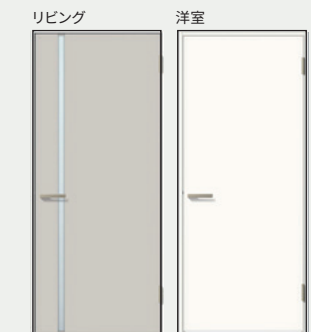

Door LIXIL

リビングは居室間の一体感をつくる採光タイプ。本質を知る大人に向けた、洗練されたデザイン。

リビング建具：ソフトグレー柄
その他の建具：プレシャスホワイト柄