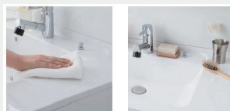

**ホーロートップガスコンロ**  
耐久性に優れたホーロートップに、S1センサーで消し忘れも安心。片面焼グリル付き。

**フロアストッカー**  
深型のスライド収納には調味料やパックを立てて収納でき整理がしやすくなります。

扉：ラインホワイト柄

※この物件は食器洗い乾燥機は付きません。また、対面キッチンとなりコンロ前はハーフガラスパネルとなります。

## Bathroom LIXIL

木目の自然な風合いを再現した艶やかで優しい色合いの鏡面パネルと、やわらかな光がナチュラル空間を演出する居心地の良いバスルーム。

**エコアクアシャワー**  
水滴にたっぷりの空気を含ませることで、ボリュームのある浴び心地と節水の両立を実現。

**換気乾燥暖房機**  
暖房・冷風・換気・乾燥が可能。毎日を快適に過ごせる、うれしい機能が揃っています。

**とるピカスリムカウンター**  
簡単に取り外して洗えるから、いつでもきれいをキープできるカウンター。

壁パネル：マーフィルベージュ柄（一面）  
※水栓は位置・形状が異なる場合があります。

## Powder Room パナソニック

手間をかけずにキレイにできる清掃性が魅力。

**使いやすいデザインのカウンター**  
水に濡れたものを置くのに便利なウェットエリアがあり、継ぎ目や隙間がなく、汚れてもササッと拭きだけ。

扉：グレイッシュグリーン柄

※この物件はミラー裏収納は左側となります。