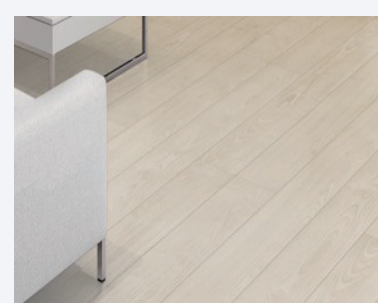

壁付リモコン

Flooring 大建

本物を感じる木肌感と美しい艶。

自然な木目を活かした美しいデザイン。傷や汚れに強く、ワックス掛け不要で、お手入れ簡単。

フローリング：ネオホワイト柄

Door 大建

リビング

洋室