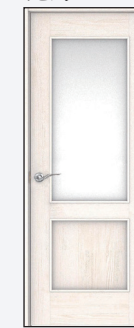

スリムだから、空間をもっと広く快適に。

LED三面鏡
中央鏡は、曇り止め付き。鏡裏にはトレイの高さをアレンジできる収納。

キレイアップ水栓
上から水が出るので水栓まわりに水がたまず、お掃除が簡単です。

キレイアップカウンター
バックガードまで一体成形なので、水滴をさっと拭き取れます。

扉：グロスホワイト柄

Toilet LIXIL

汚れが落ちる新素材「アクアセラミック」。

従来の衛生陶器ではできなかった「ガンコな水アカ」も「汚れ」もどちらも落とせる、お掃除ラクラクな衛生陶器です。

壁付リモコン

Flooring 大建

本物を感じる木肌感と美しい艶。

自然な木目を活かした美しいデザイン。傷や汚れに強く、ワックス掛け不要で、お手入れ簡単。

フローリング：ネオホワイト柄

Door 大建

リビング

洋室

リビングは居室間の一体感をつくる採光タイプ。本質を知る大人に向けた、洗練されたデザイン。

リビング建具：ネオホワイト柄
その他の建具：パウダーホワイト柄