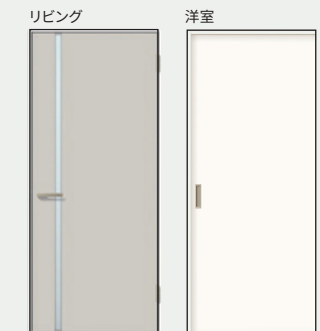

フロアストッカー
深型のスライド収納には調味料やパックを立てて収納でき整理がしやすくなります。

扉：ラインホワイト柄

※この物件は対面キッチンとなりコンロ前はハーフガラスパネルとなります。また、食器洗い乾燥機及び吊戸棚は付きません。

Bathroom パナソニック

カウンター側の壁一面には優しいベージュパネルを採用しナチュラル空間を演出。やわらかな光が居心地の良い、1日の疲れを癒せるバスルーム。

W水流シャワー
Wの水流で快適な浴び心地と節水を実現。散水板は上質感のあるステンレスで空間になじみます。

LED3面鏡
表面に吸水性・親水性のある膜をコーティングしお風呂上がりもクリア。

マルチシングルレバー
吐水部を左右に首振りできます。

カウンター
濡れた物を置くのに便利なウェットエリアは継ぎ目や隙間がなくお掃除簡単。

扉：グレイッシュグリーン柄

Toilet LIXIL

汚れが落ちる新素材「アクアセラミック」。

従来の衛生陶器ではできなかった「ガンコな水アカ」も「汚れ」もどちらも落とせる、お掃除ラクラクな衛生陶器です。

壁付リモコン

Flooring 大建

やわらかく明るい色調が優しい印象。傷や汚れに強く、ワックス掛け不要で、お手入れ簡単。

フローリング：アッシュ柄（パール）

Door LIXIL

リビングは居室間の一体感をつくる採光タイプ。本質を知る大人に向けた、洗練されたデザイン。

リビング建具：ソフトグレー柄
その他の建具：プレシャスホワイト柄