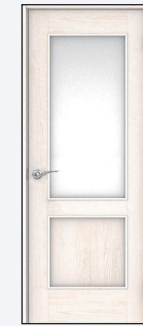

## Flooring 大建

本物を感じる木肌感と美しい艶。

自然な木目を活かした美しいデザイン。傷や汚れに強く、ワックス掛け不要で、お手入れ簡単。

フローリング：ネオホワイト柄

## Door 大建

リビング

洋室

リビングは居室間の一体感をつくる採光タイプ。本質を知る大人に向けた、洗練されたデザイン。

リビング建具：ネオホワイト柄  
その他の建具：パウダーホワイト柄