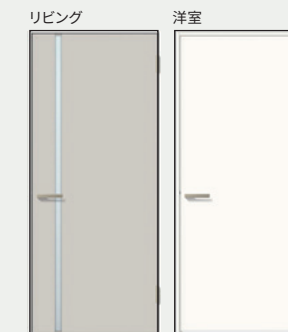

Door LIXIL

リビングは居室間の一体感をつくる採光タイプ。本質を知る大人に向けた、洗練されたデザイン。

リビング建具：ソフトグレー柄
その他の建具：プレシャスホワイト柄