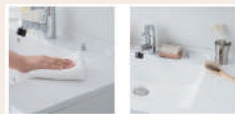

ガラストップコンロ
ガラストップタイプで、お手入れ簡単。無水両面焼きグリル機能により、素材の内部までしっかり加熱。

扉:コウノキ柄

※吊戸の範囲等は物件により異なります。

Bathroom LIXIL

木目の自然な風合いを再現した艶やかで優しい色合いの鏡面パネルと、やわらかな光がナチュラル空間を演出する居心地の良いバスルーム。

エコアクアシャワー
水滴にたっぷりの空気を含ませることで、ボリュームのある浴び心地と節水の両立を実現。

換気乾燥暖房機
暖房・冷風・換気・乾燥が可能。毎日を快適に過ごせる、うれしい機能が揃っています。

とるピカスリムカウンター
簡単に取り外して洗えるから、いつでもきれいをキープできるカウンター。

サーモバス
浴槽とフタがダブルの保温構造になっており、お湯が冷めにくい為、入浴時間の異なるご家族も快適。

※イメージ図

壁パネル:ウッドグレインライト柄(全面) ※水栓は位置・形状が異なる場合があります。

Powder Room パナソニック

見た目スッキリ、お掃除ラクラク、シンプル洗面台。

使いやすいデザインのカウンター
水に濡れたものを置くのに便利なウェットエリアがあり、継ぎ目や隙間がなく、汚れてもサッと拭くだけ。

扉:メープル柄

※この物件はミラー裏収納は右側となります。

Toilet TOTO

TOTO独自の「セフィオンテクト」技術。

陶器表面の凹凸をナノレベルでなめらかに仕上げました。汚れが付きにくく落ちやすく、美しさが持続します。

壁付リモコン