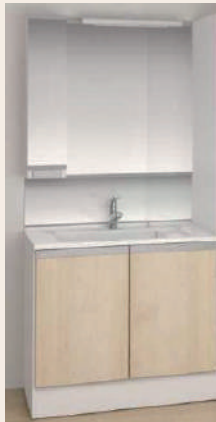

Kitchen LIXIL

繊細で気品のある木目扉と明るいホワイト系ワークトップをマッチング。
マグネットパネルの壁やキッチン用コンセントなど、細かい使い勝手に配慮しています。

ワークトップ/キレイシंक
耐熱性・耐久性に優れた人造大理石製。継ぎ目がなく、排水口も一体成型でお掃除が簡単。

オールインワン浄水栓
光熱費を節約するエコハンドル。シャワーヘッドを引き出してシンク全体が洗えます。

食器洗い乾燥機
節水タイプで、手洗いにはない高い水温と強い水圧で、ガンコな汚れもキレイに。

ガラストップコンロ
ガラストップタイプで、お手入れ簡単。無水両面焼きグリル機能により、素材の内部までしっかり加熱。

扉:コウノキ柄

※吊戸の範囲等は物件により異なります。

Bathroom LIXIL

木目の自然な風合いを再現した艶やかで優しい色合いの鏡面パネルと、やわらかな光がナチュラル空間を演出する居心地の良いバスルーム。

エコアクアシャワー
水滴にたっぷりの空気を含ませることで、ボリュームのある浴び心地と節水の両立を実現。

換気乾燥暖房機
暖房・冷風・換気・乾燥が可能。毎日を快適に過ごせる、うれしい機能が揃っています。

とるピカスリムカウンター
簡単に取り外して洗えるから、いつでもきれいをキープできるカウンター。

サーモバス
浴槽とフタがダブルの保温構造になっており、お湯が冷めにくい為、入浴時間の異なるご家族も快適。

※イメージ図

壁パネル:ウッドグレインライト柄(全面) ※水栓は位置・形状が異なる場合があります。

Powder Room パナソニック

見た目スッキリ、お掃除ラクラク、シンプル洗面台。

使いやすいデザインのカウンター
水に濡れたものを置くのに便利なウェットエリアがあり、継ぎ目や隙間がなく、汚れてもサッと拭くだけ。

扉:メープル柄

※この物件はミラー裏収納は右側となります。

Toilet TOTO

TOTO独自の「セフィオンテクト」技術。

陶器表面の凹凸をナノレベルでなめらかに仕上げました。汚れが付きにくく落ちやすく、美しさが持続します。

壁付リモコン