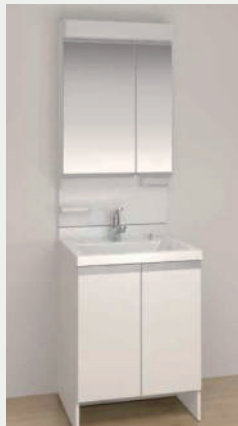

Kitchen パナソニック

上質なホワイト木目鏡面扉とホワイト系ワークトップのシンプルで洗練されたデザイン。安全性や細かい使い勝手に配慮した機能を搭載した納得のキッチンです。

浄水器一体型エコカチット水栓
お湯と水の境目がクリック感で分かるので、無駄な光熱費を節約できるエコハンドル。

スキマレスシンク
シンクとカウンターの間にスキマがないから、さっとふくだけで、キレイが保てます。

フロアストッカー
深型のスライド収納には調味料やバックを立てて収納でき整理がしやすくなります。

扉：ラインホワイト柄

※この物件は食器洗い乾燥機は付きません。また、2口コンロになります。

Powder Room パナソニック

手間をかけずにキレイにできる清掃性が魅力。

マルチシングルレバー
吐水部を左右に首振りできます。

カウンター
スクエア型の洗練されたフォルム。継ぎ目がなくお手入れしやすい洗面ボウル一体型カウンター。

扉：ホワイト(鏡面)

※この物件はミラーが一面鏡となり、ミラー裏収納及び照明等は付きません。

Bathroom LIXIL

清潔感あふれるクルムホワイトの壁パネル。明るく清潔な居心地の良い、1日の疲れを癒せるバスルーム。

※水栓は位置・形状が異なる場合があります。

換気乾燥暖房機
暖房や乾燥、涼風など快適に過ごせるうれしい機能。雨の日の洗濯物も安心。

エコアクアシャワー
水滴にたっぷりの空気を含ませることで、ボリュームのある浴び心地と節水の両立を実現。

プッシュワンウェイ排水栓
浴槽排水が指1本でラクラク。腰を痛めたり、チェーン切れなど思わぬ事故も防げます。

とるピカスリムカウンター
簡単に取り外して洗えるから、いつでもきれいをキープできるカウンター。

壁パネル：クルムホワイト(全面)

Toilet LIXIL

汚れが落ちる新素材「アクアセラミック」。

従来の衛生陶器ではできなかった「ガンコな水アカ」も「汚れ」もどちらも落とせる、お掃除ラクラクな衛生陶器です。

壁付リモコン

Flooring 大建

やわらかく明るい色調が優しい印象。傷や汚れに強く、ワックス掛け不要で、お手入れ簡単。