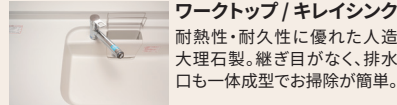

Kitchen LIXIL

繊細で気品のある木目扉と明るいホワイト系ワークトップをマッチング。
収納しやすいキャビネットやキッチン用コンセントなど、細かい使い勝手に配慮しています。

ワークトップ/キレイシンク
耐熱性・耐久性に優れた人造大理石製。継ぎ目がなく、排水口も一体成型でお掃除が簡単。