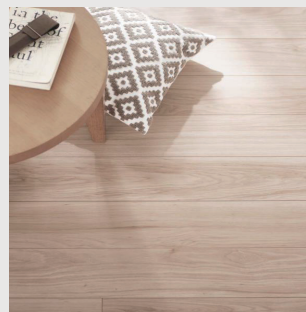

Flooring パナソニック

自然な木目を活かした美しいデザイン。傷や汚れに強く、ワックス掛け不要で、お手入れ簡単。

防音フローリング: グレイジュヒコリ柄