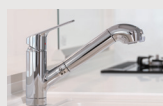

## Kitchen クリナップ

温もりと質感のあるカラーで、インテリアとしても楽しめるキッチン。キャビネット内は湿気やカビに強いステンレス素材、またキッチンパネルはマグネット仕様等、細かい使い勝手にも配慮しています。

**ワークトップ/シンク**  
耐熱性・耐久性に優れた人工大理石製。シンクとの接合部に隙間がないのでお掃除が簡単。

**浄水器一体型省エネシングル水栓**  
シャワーヘッドが引き出して使えるので、シンクの隅々まで洗え、キッチンを清潔に保てます。

**食器洗い乾燥機**  
手洗いにはない高い水温と強い水圧で汚れを落とすので、節水効果もあります。

**ガラストップコンロ**  
ガラストップタイプで、お手入れ簡単。無水両面焼きグリル機能により、素材の内部までしっかり加熱。

扉: エルムモカ柄

※この物件は壁付けキッチンになり、吊戸棚が付きません。

## Bathroom LIXIL

カウンター側の壁一面にウォールナット柄のアクセントパネルを採用し、温かみと落ち着きのある空間を演出。ホワイト鏡面パネルとやわらかな光が1日の疲れを癒してくれる居心地の良いバスルーム。

**エコアクアシャワー**  
水滴にたっぷりの空気を含ませることで、ボリュームのある浴び心地と節水の両立を実現。

**換気乾燥暖房機**  
暖房・冷風・換気・乾燥が可能。毎日を快適に過ごせる、うれしい機能が揃っています。

## Toilet LIXIL

汚れが落ちる新素材「アクアセラミック」。

従来の衛生陶器ではできなかった「ガンコな水アカ」も「汚れ」もどちらも落とせる、お掃除ラクラクな衛生陶器です。

壁付リモコン