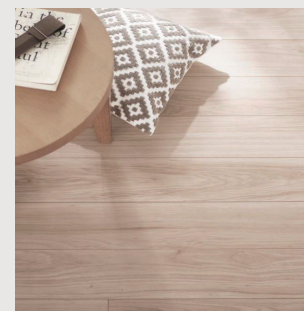

汚れが落ちる新素材「アクアセラミック」。

従来の衛生陶器ではできなかった「ガンコな水アカ」も「汚れ」もどちらも落とせる、お掃除ラクラクな衛生陶器です。

壁付リモコン

Flooring パナソニック

自然な木目を活かした美しいデザイン。傷や汚れに強く、ワックス掛け不要で、お手入れ簡単。

フローリング：グレイジュヒッコリー柄

Door パナソニック

リビング