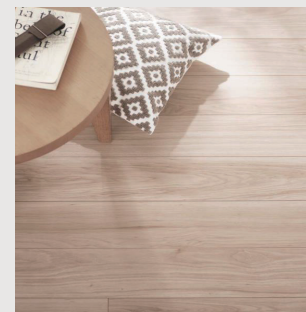

自然な木目を活かした美しいデザイン。傷や汚れに強く、ワックス掛け不要で、お手入れ簡単。

フローリング: グレイジュヒッコリー柄

Door パナソニック

リビング

洋室

リビングは居室間の一体感をつくる採光タイプ。本質を知る大人に向けた、洗練されたデザイン。

リビング/洋室建具: グレイジュアッシュ柄
洋室収納建具: ホワイトアッシュ柄