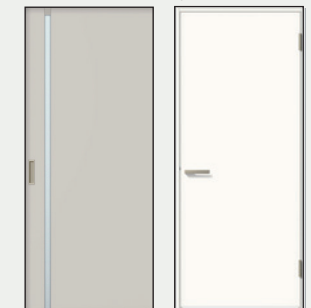

**保温浴槽**  
浴槽とフタに断熱材を使用し、高い保温効果を発揮。光熱費が節約できます。

※イメージ図

壁パネル：エクリュベージュ柄（一面）  
※水栓は位置・形状が異なる場合があります。

## Toilet LIXIL

汚れが落ちる新素材「アクアセラミック」。

従来の衛生陶器ではできなかった「ガンコな水アカ」も「汚れ」もどちらも落とせる、お掃除ラクラクな衛生陶器です。

壁付リモコン

## Flooring 大建

やわらかく明るい色調が優しい印象。傷や汚れに強く、ワックス掛け不要で、お手入れ簡単。

フローリング：アッシュ柄（パール）

## Door LIXIL

リビング

洋室

リビングは居室間の一体感をつくる採光タイプ。本質を知る大人に向けた、洗練されたデザイン。

リビング建具：ソフトグレー柄  
その他の建具：プレシャスホワイト柄