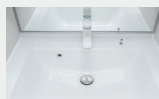

## Bathroom パナソニック

カウンター側の壁一面には優しいベージュパネルを採用しナチュラル空間を演出。やわらかな光が居心地の良い、1日の疲れを癒せるバスルーム。

**W水流シャワー**  
Wの水流で快適な浴び心地と節水を実現。散水板は上質感のあるステンレスで空間になじみます。

**換気乾燥暖房機**  
暖房や乾燥、涼風など快適に過ごせるうれしい機能。雨の日の洗濯物も安心。

**ささっと排水口**  
髪の毛が集まりやすく捨てやすい形状のヘアキャッチャーで面倒なお掃除を簡単に。

**保温浴槽**  
浴槽とフタに断熱材を使用し、高い保温効果を発揮。光熱費が節約できます。

※イメージ図

壁パネル：エクリュベージュ柄（一面）  
※水栓は位置・形状が異なる場合があります。

## Powder Room パナソニック

手間をかけずにキレイにできる清掃性が魅力。

**LED3面鏡**  
表面に吸水性・親水性のある膜をコーティングしお風呂上がりもクリア。

**マルチシングルレバー**  
吐水部を左右に首振りできます。

**カウンター**  
濡れた物を置くのに便利なウェットエリアは継ぎ目や隙間がなくお掃除簡単。

扉：グレイッシュグリーン柄

## Toilet LIXIL

汚れが落ちる新素材「アクアセラミック」。

従来の衛生陶器ではできなかった「ガンコな水アカ」も「汚れ」もどちらも落とせる、お掃除ラクラクな衛生陶器です。

壁付リモコン