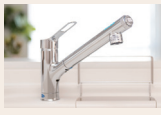

Kitchen LIXIL

繊細で気品のある木目扉と明るいホワイト系ワークトップをマッチング。
マグネットパネルの壁やキッチン用コンセントなど、細かい使い勝手に配慮しています。

人造大理石ワークトップ
人造大理石は耐熱性・耐久性に優れ、調味料や洗剤などが浸透しにくいのが特徴です。

オールインワン浄水栓
光熱費を節約するエコハンドル。シャワーヘッドを引き出してシンク全体が洗えます。

食器洗い乾燥機
節水タイプで、手洗いにはない高い水温と強い水圧で、ガンコな汚れもキレイに。

扉: コウノキ柄

※この物件はコンロ前はハーフガラスパネルになり、ステンレスシンクになります。また、フードの形状等が異なります。

Bathroom LIXIL

木目の自然な風合いを再現した艶やかで優しい色合いの鏡面パネルと、やわらかな光がナチュラル空間を演出する居心地の良いバスルーム。

エコアクアシャワー
水滴にたっぷりの空気を含ませることで、ボリュウムのある浴び心地と節水の両立を実現。

換気乾燥暖房機
暖房・冷風・換気・乾燥が可能。毎日を快適に過ごせる、うれしい機能が揃っています。

とるピカスリムカウンター
簡単に取り外して洗えるから、いつでもきれいをキープできるカウンター。

壁パネル: ウッドグレイインライト柄 (全面)
※水栓は位置・形状が異なる場合があります。

Powder Room TOTO

見た目スッキリ、お掃除ラクラク、シンプル洗面台。

お掃除ラクラク水栓
上から水が出るので水栓まわりに水がたまず、お掃除が簡単です。

すべり台ボウル
水がコーナーの排水口へまっしぐらに流れる設計。お手入れもラクラクです。

扉: ライトウッド柄

Toilet TOTO

TOTO独自の「セフィオンテクト」技術。

陶器表面の凹凸をナノレベルでなめらかに仕上げました。汚れが付きにくく落ちやすく、美しさが持続します。

壁付リモコン

Flooring Door 大建

自然な木目を活かした美しいデザイン。傷や汚れに強く、ワックス掛け不要で、お手入れ簡単。

フローリング: メープル柄