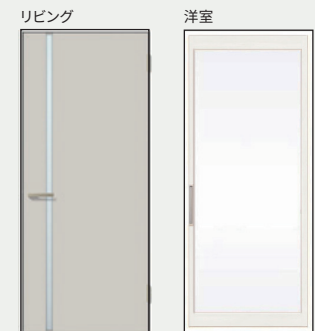

フロアストック
深型のスライド収納には調味料やパックを立てて収納でき整理がしやすくなります。

扉：ラインホワイト柄

※この物件は食器洗い乾燥機は付きません。

Bathroom LIXIL

カウンター側の壁一面には優しいベージュパネルを採用しナチュラル空間を演出。やわらかな光が居心地の良い、1日の疲れを癒せるバスルーム。

換気乾燥暖房機
暖房や乾燥、涼風など快適に過ごせるうれしい機能。雨の日の洗濯物も安心。

エコアクアシャワー
水滴にたっぷりの空気を含ませることで、ボリュームのある浴び心地と節水の両立を実現。

プッシュワンウェイ排水栓
浴槽排水が指1本でラクラク。腰を痛めたり、チェーン切れなど思わぬ事故も防げます。

とるピカスリムカウンター
簡単に取り外して洗えるから、いつでもきれいをキープできるカウンター。

壁パネル：ウッドグレインライト柄（一面）

※水栓は位置・形状が異なる場合があります。

Powder Room パナソニック

手間をかけずにキレイにできる清掃性が魅力。

使いやすいデザインのカウンター
水に濡れたものを置くのに便利なウェットエリアがあり、継ぎ目や隙間がなく、汚れてもササッと拭きだけ。

扉：グレイッシュグリーン柄

Toilet LIXIL

汚れが落ちる新素材「アクアセラミック」。

従来の衛生陶器ではできなかった「ガンコな水アカ」も「汚れ」もどちらも落とせる、お掃除ラクラクな衛生陶器です。

壁付リモコン

Flooring 大建

やわらかく明るい色調が優しい印象。傷や汚れに強く、ワックス掛け不要で、お手入れ簡単。

フローリング：アッシュ柄（パール）

Door LIXIL (※洋室引き戸はPanasonic)

リビングは居室間の一体感をつくる採光タイプ。本質を知る大人に向けた、洗練されたデザイン。

リビング建具：ソフトグレー柄
その他の建具：プレシャスホワイト柄