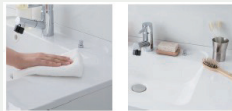

Kitchen パナソニック

上質なホワイト木目鏡面扉とホワイト系ワークトップのシンプルで洗練されたデザイン。安全性や細かい使い勝手に配慮した機能を搭載した納得のキッチンです。

浄水器一体型エコカチット水栓
お湯と水の境目がクリック感で分かるので、無駄な光熱費を節約できるエコハンドル。

スキマレスシンク
シンクとカウンターの間にスキマがないから、さっとふくだけで、キレイが保てます。

ホーロートップガスコンロ
耐久性に優れたホーロートップに、S1センサーで消し忘れも安心。片面焼グリル付き。

フロアストッカー
深型のスライド収納には調味料やパックを立てて収納でき整理がしやすくなります。

扉：ラインホワイト柄

※この物件は食器洗い乾燥機は付きません。

Bathroom LIXIL

カウンター側の壁一面には優しいベージュパネルを採用しナチュラル空間を演出。やわらかな光が居心地の良い、1日の疲れを癒せるバスルーム。

換気乾燥暖房機
暖房や乾燥、涼風など快適に過ごせるうれしい機能。雨の日の洗濯物も安心。

エコアクアシャワー
水滴にたっぷりの空気を含ませることで、ボリュームのある浴び心地と節水の両立を実現。

プッシュワンウェイ排水栓
浴槽排水が指1本でラクラク。腰を痛めたり、チェーン切れなど思わぬ事故も防げます。

とるピカスリムカウンター
簡単に取り外して洗えるから、いつでもきれいをキープできるカウンター。

壁パネル：ボテチーノベージュ柄（一面）

※水栓は位置・形状が異なる場合があります。

Powder Room パナソニック

手間をかけずにキレイにできる清掃性が魅力。

使いやすいデザインのカウンター
水に濡れたものを置くのに便利なウェットエリアがあり、継ぎ目や隙間がなく、汚れてもササッと拭きだけ。

扉：グレイッシュグリーン柄

Toilet LIXIL

汚れが落ちる新素材「アクアセラミック」。

従来の衛生陶器ではできなかった「ガンコな水アカ」も「汚れ」もどちらも落とせる、お掃除ラクラクな衛生陶器です。

壁付リモコン

Flooring 大建