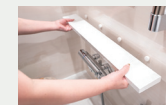

Kitchen パナソニック

上質なホワイト木目鏡面扉とホワイト系ワークトップのシンプルで洗練されたデザイン。安全性や細かい使い勝手に配慮した機能を搭載した納得のキッチンです。

浄水器一体型エコカチット水栓
お湯と水の境目がクリック感で分かるので、無駄な光熱費を節約できるエコハンドル。

スキマレスシンク
シンクとカウンターの間にスキマがないから、さっとふくだけで、キレイが保てます。

ホーロートップガスコンロ
耐久性に優れたホーロートップに、S1センサーで消し忘れも安心。片面焼グリル付き。

フロアストッカー
深型のスライド収納には調味料やパックを立てて収納でき整理がしやすくなります。

扉：ラインホワイト柄

※この物件は食器洗い乾燥機は付きません。

Bathroom LIXIL

カウンター側の壁一面には優しいベージュパネルを採用しナチュラル空間を演出。やわらかな光が居心地の良い、1日の疲れを癒せるバスルーム。

換気乾燥暖房機
暖房や乾燥、涼風など快適に過ごせるうれしい機能。雨の日の洗濯物も安心。

エコアクアシャワー
水滴にたっぷりの空気を含ませることで、ボリュームのある浴び心地と節水の両立を実現。

プッシュワンウェイ排水栓
浴槽排水が指1本でラクラク。腰を痛めたり、チェーン切れなど思わぬ事故も防げます。

とるピカスリムカウンター
簡単に取り外して洗えるから、いつでもきれいをキープできるカウンター。

壁パネル：ボテチーノベージュ柄（一面）

※水栓は位置・形状が異なる場合があります。

Powder Room パナソニック

手間をかけずにキレイにできる清掃性が魅力。

使いやすいデザインのカウンター
水に濡れたものを置くのに便利なウェットエリアがあり、継ぎ目や隙間がなく、汚れてもササッと拭きだけ。

扉：グレイッシュグリーン柄

Toilet LIXIL

汚れが落ちる新素材「アクアセラミック」。

従来の衛生陶器ではできなかった「ガンコな水アカ」も「汚れ」もどちらも落とせる、お掃除ラクラクな衛生陶器です。

壁付リモコン

Flooring 大建