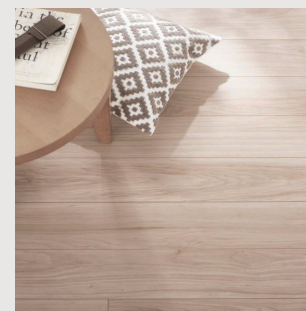

Flooring パナソニック

自然な木目を活かした美しいデザイン。傷や汚れに強く、ワックス掛け不要で、お手入れ簡単。

フローリング：グレイジュヒッコリー柄