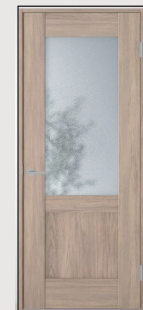

ガラストップコンロ
ガラストップタイプで、お手入れ簡単。無水両面焼きグリル機能により、素材の内部までしっかり加熱。

扉：ウォールナット柄

※この物件はコンロの色が異なります。

Bathroom LIXIL

カウンター側の壁一面にウォールナット柄のアクセントパネルを採用し、温かみと落ち着きのある空間を演出。ホワイト鏡面パネルとやわらかな光が1日の疲れを癒してくれる居心地の良いバスルーム。

エコアクアシャワー
水滴にたっぷりの空気を含ませることで、ボリュームのある浴び心地と節水の両立を実現。

手間をかけずにキレイにできる清掃性と大容量収納を実現。

LED三面鏡
中央鏡は、曇り止め付き。鏡裏にはトレイの高さをアレンジできる収納。

キレイアップ水栓
上から水が出るので水栓まわりに水がたまず、お掃除が簡単です。

キレイアップカウンター
バックガードまで一体成形なので、水滴をさっと拭き取れます。

扉：グロスホワイト柄

Toilet LIXIL

汚れが落ちる新素材「アクアセラミック」。

従来の衛生陶器ではできなかった「ガンコな水アカ」も「汚れ」もどちらも落とせる、お掃除ラクラクな衛生陶器です。

壁付リモコン

※この物件は手洗いは付きません。別途手洗いキャビネットが付きませす。

Flooring パナソニック

自然な木目を活かした美しいデザイン。傷や汚れに強く、ワックス掛け不要で、お手入れ簡単。

フローリング：グレイジュヒッコリー柄

Door パナソニック

リビング

洋室