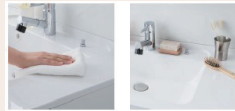

## Bathroom LIXIL

木目の自然な風合いを再現した艶やかで優しい色合いの鏡面パネルと、やわらかな光がナチュラル空間を演出する居心地の良いバスルーム。

**エコアクアシャワー**  
水滴にたっぷりの空気を含ませることで、ボリュームのある浴び心地と節水の両立を実現。

**換気乾燥暖房機**  
暖房・冷風・換気・乾燥が可能。毎日を快適に過ごせる、うれしい機能が揃っています。

**とるピカスリムカウンター**  
簡単に取り外して洗えるから、いつでもきれいをキープできるカウンター。

壁パネル：ウッドグレイライト柄（全面）  
※水栓は位置・形状が異なる場合があります。

## Powder Room パナソニック

見た目スッキリ、お掃除ラクラクの洗面台。

**使いやすいデザインのカウンター**  
水に濡れたものを置くのに便利なウェットエリアがあり、継ぎ目や隙間がなく、汚れてもサッと拭くだけ。

扉：メープル柄