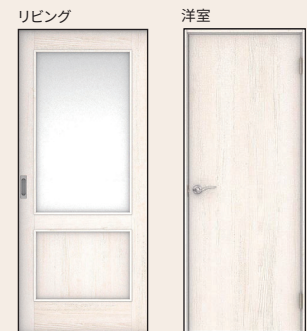

壁パネル：ウッドグレイライト柄（全面）  
※水栓は位置・形状が異なる場合があります。

## Powder Room パナソニック

見た目スッキリ、お掃除ラクラクの洗面台。

**使いやすいデザインのカウンター**  
水に濡れたものを置くのに便利なウェットエリアがあり、継ぎ目や隙間がなく、汚れてもサッと拭くだけ。

扉：メープル柄

## Toilet TOTO

TOTO独自の「セフィオンテクト」技術。

陶器表面の凹凸をナノレベルでなめらかに仕上げました。汚れが付きにくく落ちやすく、美しさが持続します。

**壁付リモコン**

## Flooring Door 大建

自然な木目を活かした美しいデザイン。傷や汚れに強く、ワックス掛け不要で、お手入れ簡単。

フローリング：メープル柄

リビングは居室間の一体感をつくる採光タイプ。本質を知る大人に向けた、洗練されたデザイン。

建具：ネオホワイト柄