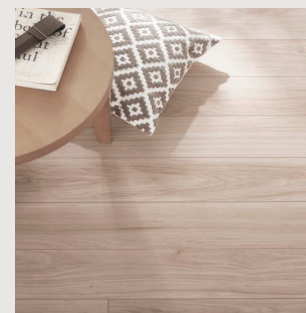

Flooring パナソニック

自然な木目を活かした美しいデザイン。傷や汚れに強く、ワックス掛け不要で、お手入れ簡単。

フローリング：グレイジュヒッコリー柄