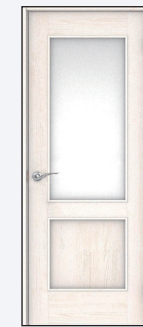

スリムだから、空間をもっと広く快適に。

LED三面鏡
中央鏡は、曇り止め付き。鏡裏にはトレイの高さをアレンジできる収納。

キレイアップ水栓
上から水が出るので水栓まわりに水がたまず、お掃除が簡単です。

キレイアップカウンター
バックガードまで一体成形なので、水滴をさっと拭き取れます。

扉：グロスホワイト柄

Toilet LIXIL

汚れが落ちる新素材「アクアセラミック」。

従来の衛生陶器ではできなかった「ガンコな水アカ」も「汚れ」もどちらも落とせる、お掃除ラクラクな衛生陶器です。

壁付リモコン

Flooring 大建

本物を感じる木肌感と美しい艶。

自然な木目を活かした美しいデザイン。傷や汚れに強く、ワックス掛け不要で、お手入れ簡単。

フローリング：ネオホワイト柄

Door 大建

リビング

洋室

リビングは居室間の一体感をつくる採光タイプ。本質を知る大人に向けた、洗練されたデザイン。

リビング建具：ネオホワイト柄
その他の建具：パウダーホワイト柄