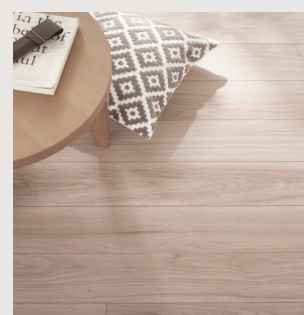

壁付リモコン

Flooring パナソニック

自然な木目を活かした美しいデザイン。傷や汚れに強く、ワックス掛け不要で、お手入れ簡単。

フローリング：グレイジュヒッコリー柄

Door パナソニック

リビング

洋室

リビングは居室間の一体感をつくる採光タイプ。本質を知る大人に向けた、洗練されたデザイン。