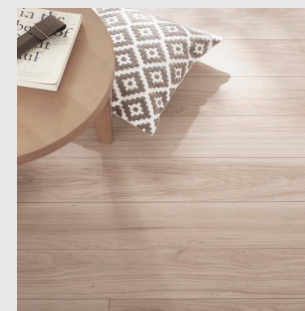

汚れが落ちる新素材「アクアセラミック」。

従来の衛生陶器ではできなかった「ガンコな水アカ」も「汚れ」もどちらも落とせる、お掃除ラクラクな衛生陶器です。

壁付リモコン

Flooring パナソニック

自然な木目を活かした美しいデザイン。傷や汚れに強く、ワックス掛け不要で、お手入れ簡単。

防音フローリング：グレイジュヒッコリー柄

Door パナソニック

リビング