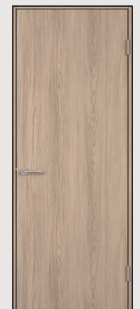

Door パナソニック

リビング

洋室

リビングは居室間の一体感をつくる採光タイプ。本質を知る大人に向けた、洗練されたデザイン。

リビング/洋室建具：グレイジュアッシュ柄
洋室収納建具：ホワイトアッシュ柄