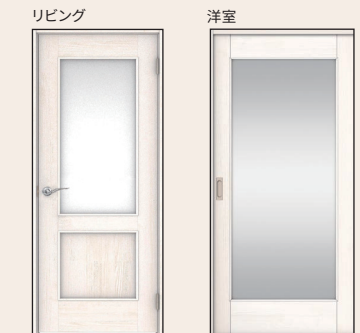

Door 大建

リビングは居室間の一体感をつくる採光タイプ。本質を知る大人に向けた、洗練されたデザイン。

建具：ネオホワイト柄