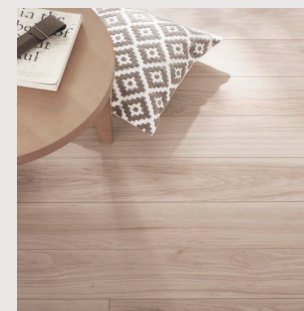

扉：グロスホワイト柄

Toilet LIXIL

汚れが落ちる新素材「アクアセラミック」。

従来の衛生陶器ではできなかった「ガンコな水アカ」も「汚れ」もどちらも落とせる、お掃除ラクラクな衛生陶器です。

壁付リモコン

Flooring パナソニック

自然な木目を活かした美しいデザイン。傷や汚れに強く、ワックス掛け不要で、お手入れ簡単。

防音フローリング：グレイジュヒッコリー柄