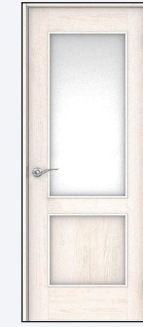

スリムだから、空間をもっと広く快適に。

LED三面鏡
中央鏡は、曇り止め付き。鏡裏にはトレイの高さをアレンジできる収納。

キレイアップ水栓
上から水が出るので水栓まわりに水がたまず、お掃除が簡単です。

キレイアップカウンター
バックガードまで一体成形なので、水滴をさっと拭き取れます。

扉：グロスホワイト柄

Toilet LIXIL

汚れが落ちる新素材「アクアセラミック」。

従来の衛生陶器ではできなかった「ガンコな水アカ」も「汚れ」もどちらも落とせる、お掃除ラクラクな衛生陶器です。

壁付リモコン

Flooring 大建

本物を感じる木肌感と美しい艶。

自然な木目を活かした美しいデザイン。傷や汚れに強く、ワックス掛け不要で、お手入れ簡単。

防音フローリング：ネオホワイト柄

Door 大建

リビング

洋室

リビングは居室間の一体感をつくる採光タイプ。本質を知る大人に向けた、洗練されたデザイン。

リビング建具：ネオホワイト柄
その他の建具：パウダーホワイト柄