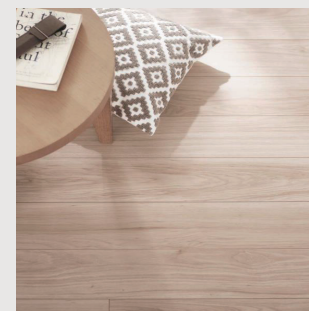

扉：グロスホワイト柄

Toilet LIXIL

汚れが落ちる新素材「アクアセラミック」。

従来の衛生陶器ではできなかった「ガンコな水アカ」も「汚れ」もどちらも落とせる、お掃除ラクラクな衛生陶器です。

壁付リモコン

Flooring パナソニック

自然な木目を活かした美しいデザイン。傷や汚れに強く、ワックス掛け不要で、お手入れ簡単。

フローリング：グレイジュヒッコリー柄