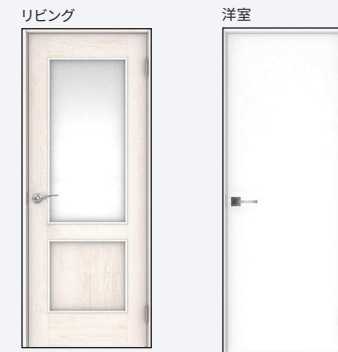

換気乾燥暖房機
暖房・冷風・換気・乾燥が可能。毎日を快適に過ごせる、うれしい機能が揃っています。

とるピカスリムカウンター
簡単に取り外して洗えるから、いつでもきれいをキープできるカウンター。

サーモバスS
浴槽とフタがダブルの保温構造になっており、お湯が冷めにくい為、入浴時間の異なるご家族も快適。

※イメージ図

壁パネル：ストーンシェルグレー柄（一面） ※水栓は位置・形状が異なる場合があります。

Powder Room LIXIL

スリムだから、空間をもっと広く快適に。

LED三面鏡
中央鏡は、曇り止め付き。鏡裏にはトレイの高さをアレンジできる収納。

キレイアップ水栓
上から水が出るので水栓まわりに水がたまず、お掃除が簡単です。

キレイアップカウンター
バックガードまで一体成形なので、水滴をさっと拭き取れます。

扉：グロスホワイト柄

Toilet LIXIL

汚れが落ちる新素材「アクアセラミック」。

従来の衛生陶器ではできなかった「ガンコな水アカ」も「汚れ」もどちらも落とせる、お掃除ラクラクな衛生陶器です。

壁付リモコン

Flooring 大建

本物を感じる木肌感と美しい艶。

自然な木目を活かした美しいデザイン。傷や汚れに強く、ワックス掛け不要で、お手入れ簡単。

防音フローリング：ネオホワイト柄

Door 大建

リビングは居室間の一体感をつくる採光タイプ。本質を知る大人に向けた、洗練されたデザイン。

リビング建具：ネオホワイト柄
その他の建具：パウダーホワイト柄