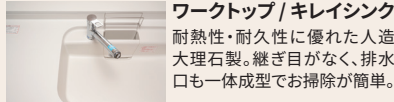

Kitchen LIXIL

繊細で気品のある木目扉と明るいホワイト系ワークトップをマッチング。
収納しやすいキャビネットやキッチン用コンセントなど、細かい使い勝手に配慮しています。

ワークトップ/キレイシンク
耐熱性・耐久性に優れた人造大理石製。継ぎ目がなく、排水口も一体成型でお掃除が簡単。