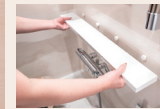

ガラストップコンロ
ガラストップタイプで、お手入れ簡単。無水両面焼きグリル機能により、素材の内部までしっかり加熱。

扉：コウノキ柄

※この物件はコンロ前は壁になります。

Bathroom LIXIL

木目の自然な風合いを再現した艶やかで優しい色合いの鏡面パネルと、やわらかな光がナチュラル空間を演出する居心地の良いバスルーム。

エコアクアシャワー
水滴にたっぷりの空気を含ませることで、ボリュームのある浴び心地と節水の両立を実現。

換気乾燥暖房機
暖房・冷風・換気・乾燥が可能。毎日を快適に過ごせる、うれしい機能が揃っています。

とるピカスリムカウンター
簡単に取り外して洗えるから、いつでもきれいをキープできるカウンター。

サーモバスS
浴槽とフタがダブルの保温構造になっており、お湯が冷めにくい為、入浴時間の異なるご家族も快適。

※イメージ図

壁パネル：ウッドグレイインライト柄（全面） ※水栓は位置・形状が異なる場合があります。

Powder Room LIXIL

手間をかけずにキレイにできる清掃性と大容量収納を実現。

LED三面鏡
中央鏡は、曇り止め付き。鏡裏にはトレイの高さをアレンジできる収納。

キレイアップ水栓
上から水が出るので水栓まわりに水がたまず、お掃除が簡単です。

キレイアップカウンター
バックガードまで一体成形なので、水滴をさっと拭き取れます。

扉：クリエパール柄

Toilet TOTO

TOTO独自の「セフィオンテクト」技術。

陶器表面の凹凸をナノレベルでなめらかに仕上げました。汚れが付きにくく落ちやすく、美しさが持続します。