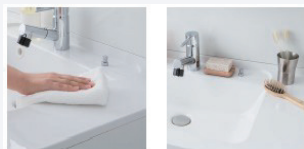

Kitchen LIXIL

明るさと高級感を感じる木目鏡面扉とホワイト系ワークトップをマッチング。
細かい使い勝手に配慮した設計で、キッチンでの時間をより充実したものにしてくれます。

人造大理石ワークトップ
人造大理石は耐熱性・耐久性に優れ、調味料や洗剤などが浸透しにくいのが特徴です。

オールインワン浄水栓
光熱費を節約するエコハンドル。シャワーヘッドを引き出してシンク全体が洗えます。

シンク
コンパクトで作業がしやすいラウンド形状。水ハネ音がしずかな静音設計です。

食器洗い乾燥機
節水タイプで、手洗いにはない高い水温と強い水圧で、ガンコな汚れもキレイに。

扉：グロスライトウッド柄

※この物件は壁付けキッチンになり、吊戸棚が付きません。

Bathroom LIXIL

結晶のような透明感が美しい石種をモチーフにした石柄デザインのアクセントパネルと、ブラック系カウンターやメタル調アイテムで、美しく引き締まった空間を演出。

エコエアシャワー
水滴にたっぷりの空気を含ませることで、ボリュームのある浴び心地と節水の両立を実現。

換気乾燥暖房機
暖房・冷風・換気・乾燥が可能。毎日を快適に過ごせる、うれしい機能が揃っています。

とるピカスリムカウンター
簡単に取り外して洗えるから、いつでもきれいをキープできるカウンター。

サーモバスS
浴槽とフタがダブルの保温構造になっており、お湯が冷めにくい為、入浴時間の異なるご家族も快適。

※イメージ図

壁パネル：ストーンシェルグレー柄（一面） ※水栓は位置・形状が異なる場合があります。

Powder Room パナソニック

手間をかけずにキレイにできる清掃性が魅力。

使いやすいデザインのカウンター

水に濡れたものを置くのに便利なウェットエリアがあり、継ぎ目や隙間がなく、汚れてもササッと拭くだけ。

扉：ホワイト（鏡面）

※この物件はミラー裏収納は右側となります。

Toilet LIXIL

汚れが落ちる新素材「アクアセラミック」。

従来の衛生陶器ではできなかった「ガンコな水アカ」も「汚れ」もどちらも落とせる、お掃除ラクラクな衛生陶器です。