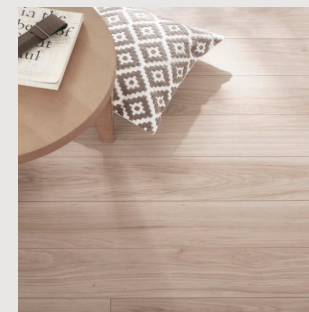

壁付リモコン

Flooring パナソニック

自然な木目を活かした美しいデザイン。傷や汚れに強く、ワックス掛け不要で、お手入れ簡単。

フローリング：グレイジュビッコリー柄

Door パナソニック

リビング

洋室

リビングは居室間の一体感をつくる採光タイプ。本質を知る大人に向けた、洗練されたデザイン。