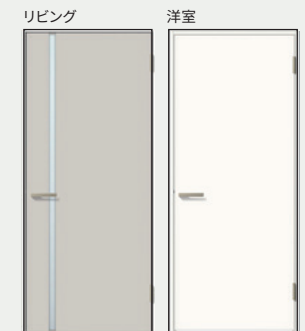

Door LIXIL

リビングは居室間の一体感をつくる採光タイプ。本質を知る大人に向けた、洗練されたデザイン。

リビング建具：ソフトグレー柄
その他の建具：プレシャスホワイト柄