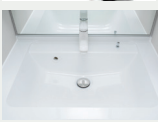

Kitchen パナソニック

上質なホワイト木目鏡面扉とホワイト系ワークトップのシンプルで洗練されたデザイン。安全性や細かい使い勝手に配慮した機能を搭載した納得のキッチンです。

浄水器一体型エコカチット水栓
お湯と水の境目がクリック感で分かるので、無駄な光熱費を節約できるエコハンドル。

ホーロートップガスコンロ
耐久性に優れたホーロートップに、S1センサーで消し忘れも安心。片面焼グリル付き。

フロアストックカー
深型のスライド収納には調味料やパックを立てて収納でき整理がしやすくなります。

扉：ラインホワイト柄

※この物件はステンレスシンクとなり、食器洗い乾燥機は付きません。

Bathroom パナソニック

カウンター側の壁一面には優しいベージュパネルを採用しナチュラル空間を演出。やわらかな光が居心地の良い、1日の疲れを癒せるバスルーム。

W水流シャワー
Wの水流で快適な浴び心地と節水を実現。散水板は上質感のあるステンレスで空間になじみます。

換気乾燥暖房機
暖房や乾燥、涼風など快適に過ごせるうれしい機能。雨の日の洗濯物も安心。

ささっと排水口
髪の毛が集まりやすく捨てやすい形状のヘアキャッチャーで面倒なお掃除を簡単に。

保温浴槽
浴槽とフタに断熱材を使用し、高い保温効果を発揮。光熱費が節約できます。

※イメージ図

壁パネル：エクリューベージュ柄（一面）
※水栓は位置・形状が異なる場合があります。

Powder Room パナソニック

手間をかけずにキレイにできる清掃性が魅力。

LED3面鏡
表面に吸水性・親水性のある膜をコーティングしお風呂上がりもクリア。

マルチシングルレバー
吐水部を左右に首振りできます。

カウンター
濡れた物を置くのに便利なウェットエリアは継ぎ目や隙間がなくお掃除簡単。

扉：グレイッシュグリーン柄

Toilet LIXIL

汚れが落ちる新素材「アクアセラミック」。

従来の衛生陶器ではできなかった「ガンコな水アカ」も「汚れ」もどちらも落とせる、お掃除ラクラクな衛生陶器です。

壁付リモコン

Flooring 大建