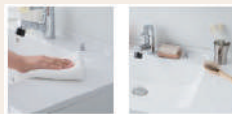

ガラストップコンロ
ガラストップタイプで、お手入れ簡単。無水両面焼きグリル機能により、素材の内部までしっかり加熱。

扉:コウノキ柄

※吊戸等の位置・範囲等が異なる場合がございます。また、この物件はフードの形状等が異なります。

Bathroom LIXIL

木目の自然な風合いを再現した艶やかで優しい色合いの鏡面パネルと、やわらかな光がナチュラル空間を演出する居心地の良いバスルーム。

エコアクアシャワー
水滴にたっぷりの空気を含ませることで、ボリュームのある浴び心地と節水の両立を実現。

換気乾燥暖房機
暖房・冷風・換気・乾燥が可能。毎日を快適に過ごせる、うれしい機能が揃っています。

とるピカスリムカウンター
簡単に取り外して洗えるから、いつでもきれいをキープできるカウンター。

サーモバスS
浴槽とフタがダブルの保温構造になっており、お湯が冷めにくい為、入浴時間の異なるご家族も快適。

※イメージ図

壁パネル:ウッドグレインライト柄(全面) ※水栓は位置・形状が異なる場合があります。

Powder Room パナソニック

見た目スッキリ、お掃除ラクラク、シンプル洗面台。

使いやすいデザインのカウンター
水に濡れたものを置くのに便利なウェットエリアがあり、継ぎ目や隙間がなく、汚れてもササッと拭くだけ。

扉:メープル柄

※この物件はミラー裏収納は右側となります。

Toilet TOTO

TOTO独自の「セフィオンテクト」技術。

陶器表面の凹凸をナノレベルでなめらかに仕上げました。汚れが付きにくく落ちやすく、美しさが持続します。

壁付リモコン