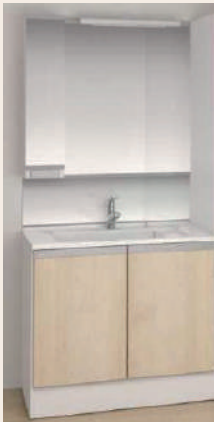

Kitchen LIXIL

繊細で気品のある木目扉と明るいホワイト系ワークトップをマッチング。
マグネットパネルの壁やキッチン用コンセントなど、細かい使い勝手に配慮しています。

ワークトップ/キレイシंक
耐熱性・耐久性に優れた人造大理石製。継ぎ目がなく、排水口も一体成型でお掃除が簡単。

オールインワン浄水栓
光熱費を節約するエコハンドル。シャワーヘッドを引き出してシンク全体が洗えます。

食器洗い乾燥機
節水タイプで、手洗いにはない高い水温と強い水圧で、ガンコな汚れもキレイに。

ガラストップコンロ
ガラストップタイプで、お手入れ簡単。無水両面焼きグリル機能により、素材の内部までしっかり加熱。

扉:コウノキ柄

※吊戸等の位置・範囲等が異なる場合がございます。また、この物件はフードの形状等が異なります。

Bathroom LIXIL

木目の自然な風合いを再現した艶やかで優しい色合いの鏡面パネルと、やわらかな光がナチュラル空間を演出する居心地の良いバスルーム。

エコアクアシャワー
水滴にたっぷりの空気を含ませることで、ボリュームのある浴び心地と節水の両立を実現。

換気乾燥暖房機
暖房・冷風・換気・乾燥が可能。毎日を快適に過ごせる、うれしい機能が揃っています。

とるピカスリムカウンター
簡単に取り外して洗えるから、いつでもきれいをキープできるカウンター。

サーモバスS
浴槽とフタがダブルの保温構造になっており、お湯が冷めにくい為、入浴時間の異なるご家族も快適。

※イメージ図

壁パネル:ウッドグレインライト柄(全面) ※水栓は位置・形状が異なる場合があります。

Powder Room パナソニック

見た目スッキリ、お掃除ラクラク、シンプル洗面台。

使いやすいデザインのカウンター
水に濡れたものを置くのに便利なウェットエリアがあり、継ぎ目や隙間がなく、汚れてもササッと拭くだけ。

扉:メープル柄

※この物件はミラー裏収納は右側となります。

Toilet TOTO

TOTO独自の「セフィオンテクト」技術。

陶器表面の凹凸をナノレベルでなめらかに仕上げました。汚れが付きにくく落ちやすく、美しさが持続します。

壁付リモコン