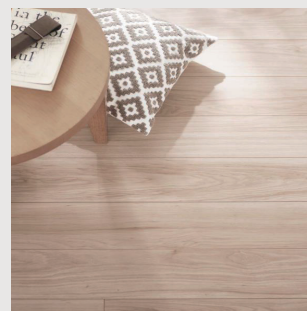

Flooring パナソニック

自然な木目を活かした美しいデザイン。傷や汚れに強く、ワックス掛け不要で、お手入れ簡単。

フローリング：グレイジュヒッコリー柄